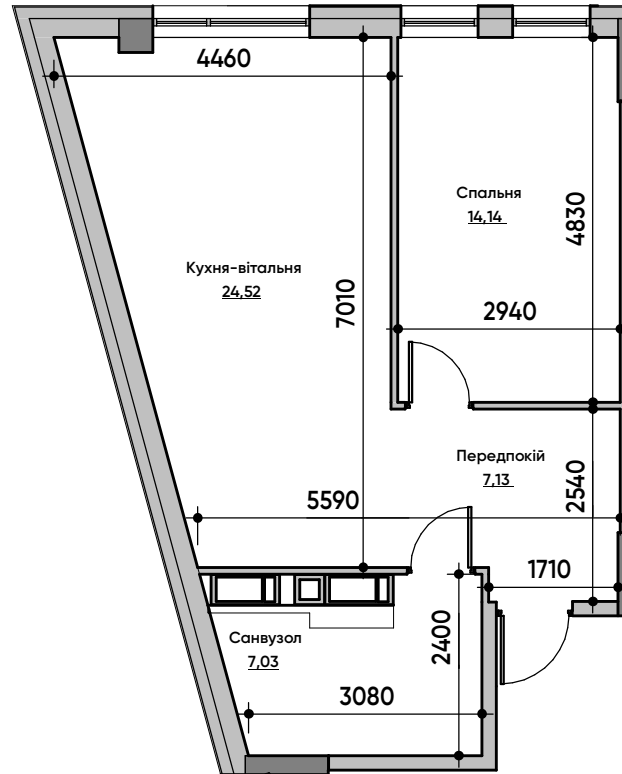

Основний план квартири

План квартири з основними розмірами

1Ж-1 52,82м²

поверх	квартира
4	153
5	162
6	171
7	180
8	189
9	198
10	207
11	216
12	225
13	234
14	243

План поверху