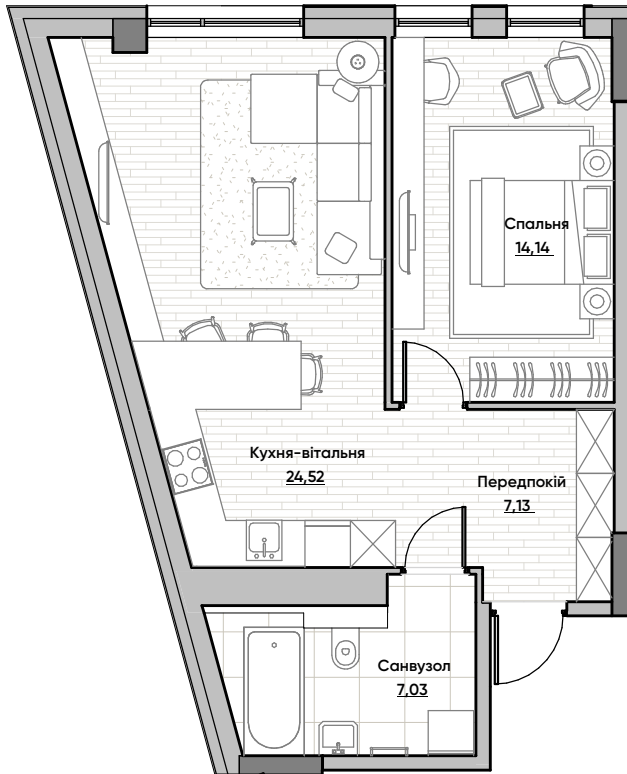

Основний план квартири

План квартири з основними розмірами

1Ж-1 52,82м²

поверх	квартира
4	153
5	162
6	171
7	180
8	189
9	198
10	207
11	216
12	225
13	234
14	243

План поверху